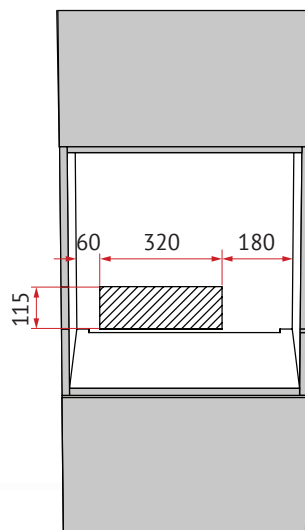

## Розміри пристрою

1

Розміри на зображенні вказані в мм.

\* 20 мм - скляна панель

\*\* 21 мм - панель із нержавіючої сталі