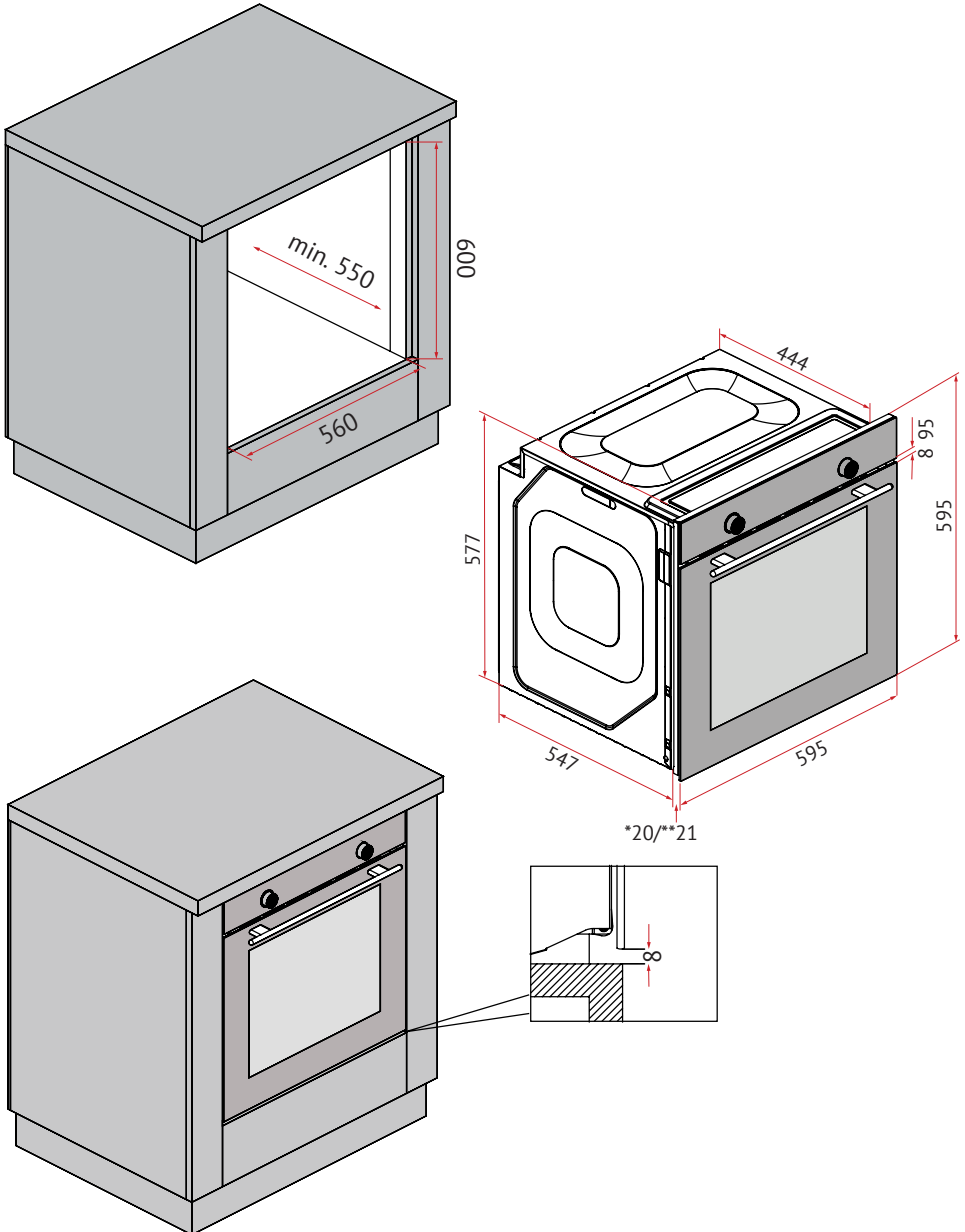

## Розміри пристрою

1

Розміри на зображенні вказані в мм.

\* 20 мм - скляна панель

\*\* 21 мм - панель із нержавіючої сталі